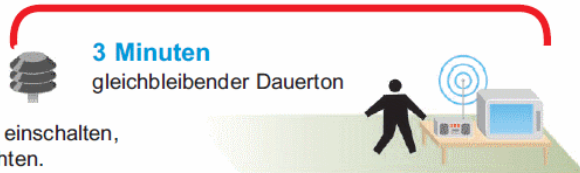

Neue Homepage der FF Stift Zwettl unter <http://www.bfk.zwettl.at/stift-zwettl/>

NÖ Brandschaden-Statistik 2015

Sirenen-Probearm

Mähdrescherbergung

Sirenen Probealarm

Um die Bevölkerung mit den Signalen vertraut zu machen und gleichzeitig die Funktion und Reichweite der Sirenen zu testen, wird von der Bundeswarnzentrale im Bundesministerium für Inneres mit den Ämtern der Landesregierungen jährlich ein österreichweiter Probealarm durchgeführt.

Der diesjährige Probealarm findet am 1. Oktober zwischen 12:00 und 13.00 Uhr statt.

Bedeutung der Warn- und Alarmsignale im Katastrophenfall

Warnung

Herannahende Gefahr!
Radio oder Fernseher (ORF) einschalten,
Verhaltensmaßnahmen beachten.