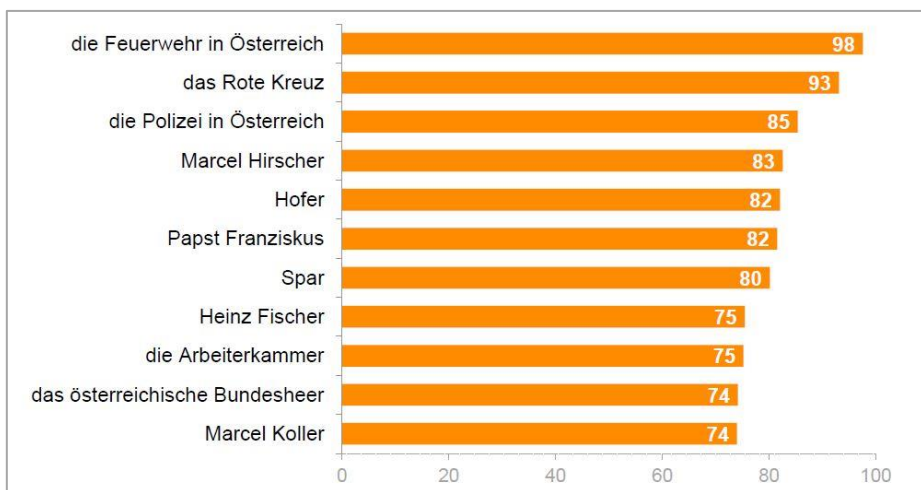

Mähdrescherbergung

Am 30.7. um 15.26 Uhr wurde die FF Stift Zwettl zu einer Mähdrescherbergung im Bereich Dürnhof gerufen. Kurze Zeit später rückten das TLF und KLF unter der Einsatzleitung von VI Franz Bretterbauer aus. Bereits bei der ersten Erkundung wurde festgestellt, dass weitere Einsatzkräfte benötigt werden. Umgehend wurden die Feuerwehren Gerotten und Rudmanns nachalarmiert. Ein Mähdrescher geriet an einer Böschung in eine gefährliche Schiefelage und drohte abzurutschen. Mit den Seilwinden der FF Gerotten und Stift Zwettl konnte das schwere Gerät gesichert bzw. auf das Feld gezogen werden. Das Fahrzeug blieb unbeschädigt und die Erntearbeit konnte fortgesetzt werden. Wir möchten uns nochmals bei den Mitgliedern der Feuerwehren Gerotten und Rudmanns für die gewohnt hervorragende Zusammenarbeit bedanken. Insgesamt waren 3 Feuerwehren mit 5 Fahrzeugen und 30 Personen im Einsatz.

Wem glaubt Österreich?

Under diesem Motto hat die Firma „klar.SORA“ ein Glaubwürdigkeits-Ranking erhoben. Das Ergebnis war eindeutig: Die Feuerwehr ging dabei als klarer Sieger hervor. 98% der Österreicher schätzen die Feuerwehren am glaubwürdigsten ein. Die weiteren Platzierungen sehen Sie in der untenstehenden Grafik.