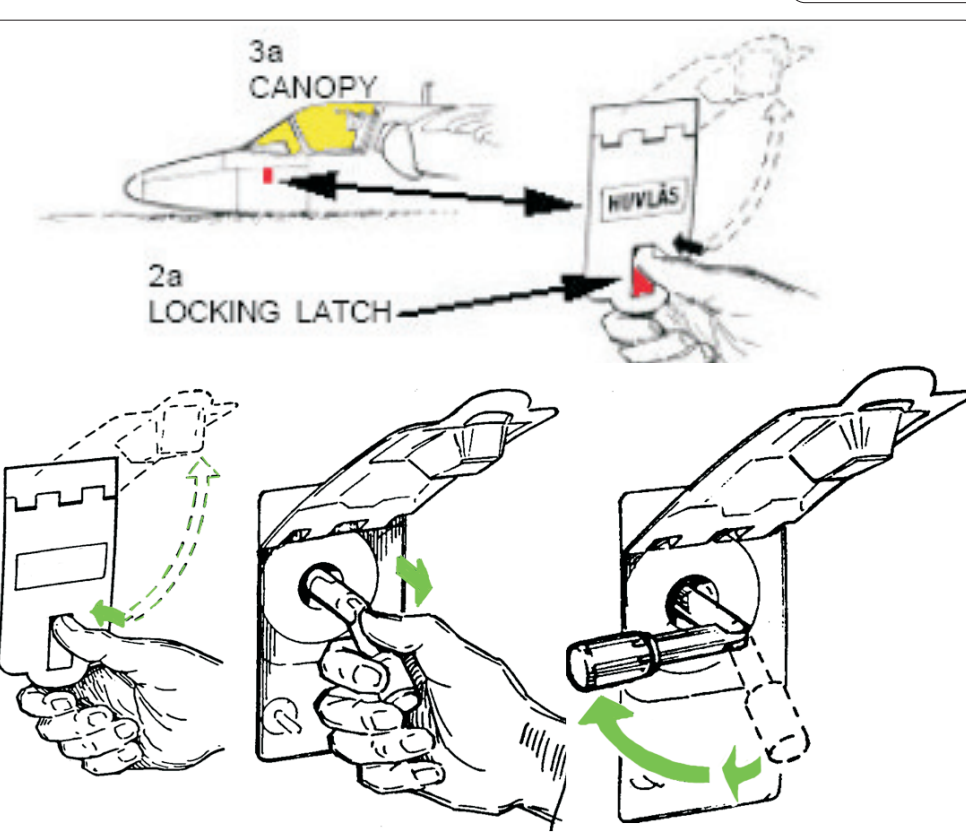

# S105 Saab

Länge: 10,5 m / Höhe: 2,8 m / Spannweite: 9,5 m

Max. Abfluggew. 6.500 kg

Zugang Cockpit

## Gefahrenbereiche