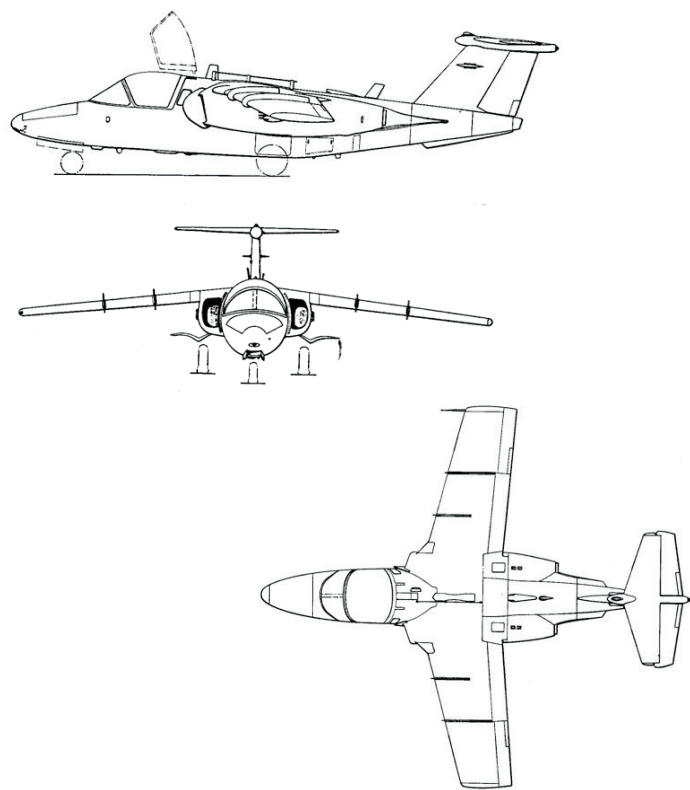

# S105 Saab

Länge: 10,5 m / Höhe: 2,8 m / Spannweite: 9,5 m

Max. Abfluggew. 6.500 kg

Zugang Cockpit

## Gefahrenbereiche