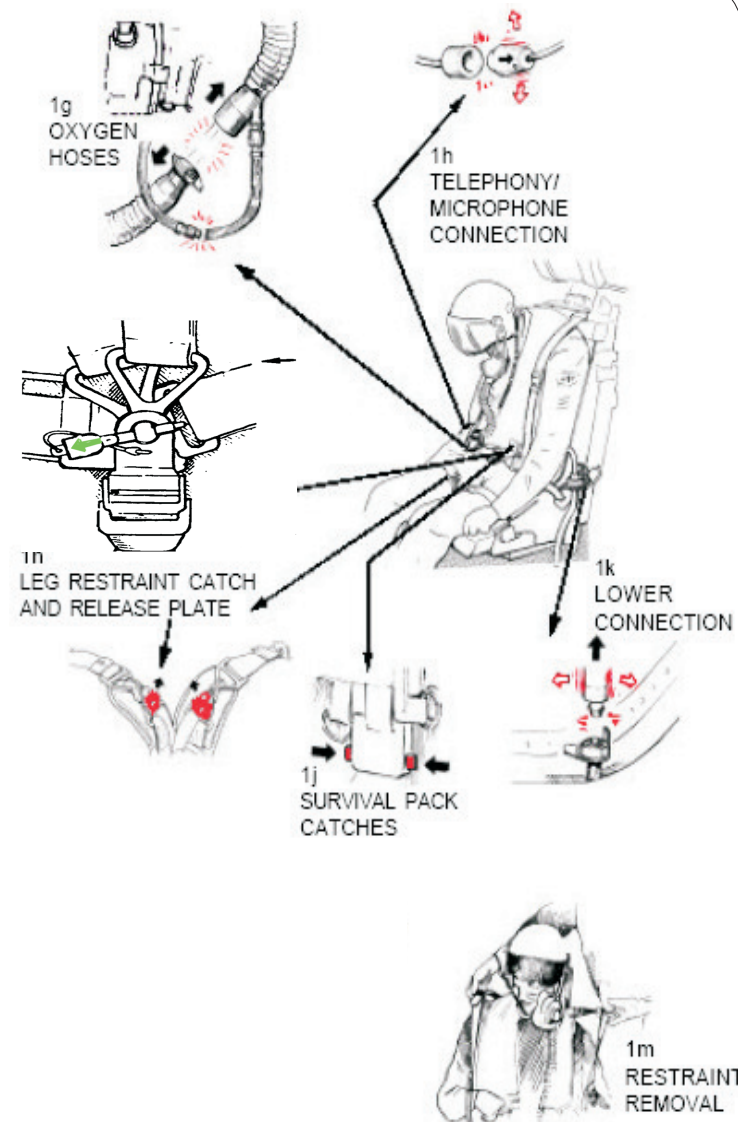

# S105 Saab

Länge: 10,5 m / Höhe: 2,8 m / Spannweite: 9,5 m

Max. Abfluggew. 6.500 kg

Zugang Cockpit

## Gefahrenbereiche