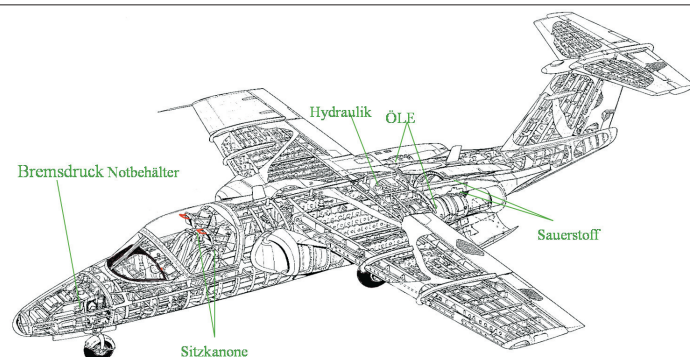

# S105 Saab

Länge: 10,5 m / Höhe: 2,8 m / Spannweite: 9,5 m

Max. Abfluggew. 6.500 kg

Zugang Cockpit

## Gefahrenbereiche