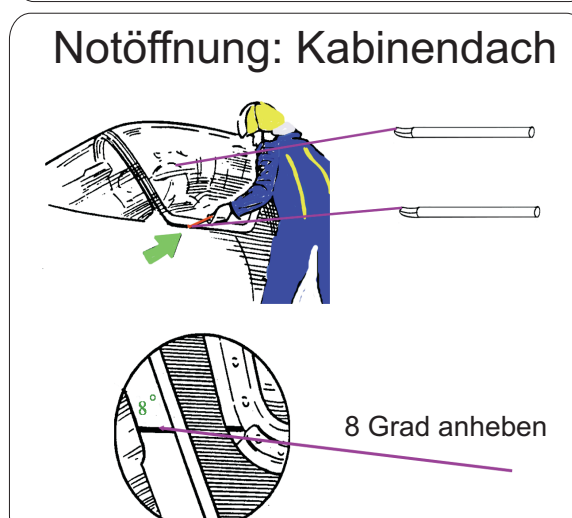

# S105 Saab

Länge: 10,5 m / Höhe: 2,8 m / Spannweite: 9,5 m

Max. Abfluggew. 6.500 kg

Zugang Cockpit

## Gefahrenbereiche