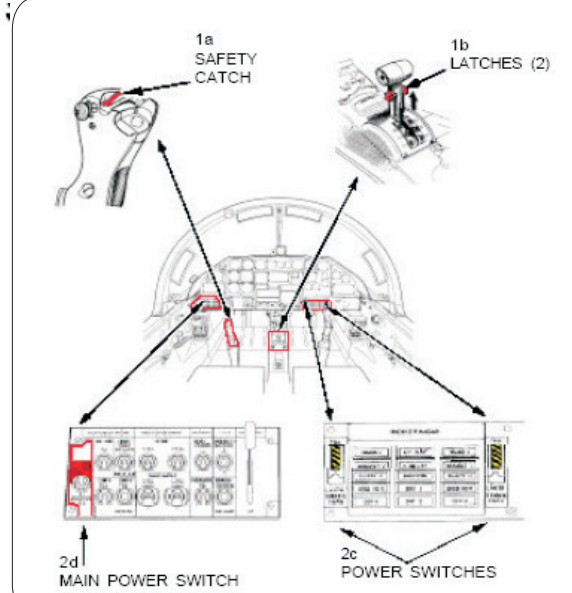

# S105 Saab

Länge: 10,5 m / Höhe: 2,8 m / Spannweite: 9,5 m

Max. Abfluggew. 6.500 kg

Zugang Cockpit

## Gefahrenbereiche