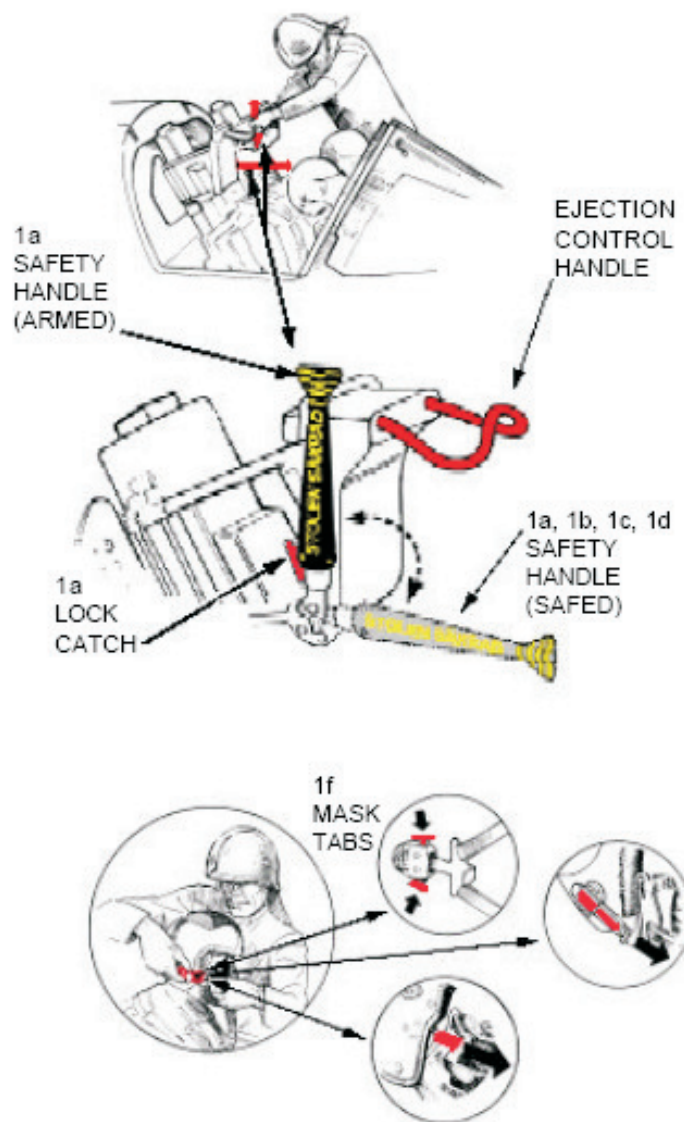

# S105 Saab

Länge: 10,5 m / Höhe: 2,8 m / Spannweite: 9,5 m

Max. Abfluggew. 6.500 kg

Zugang Cockpit

## Gefahrenbereiche