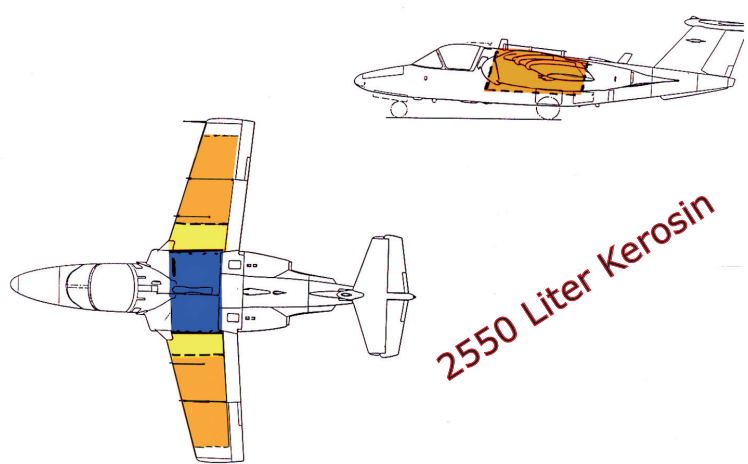

# S105 Saab

Länge: 10,5 m / Höhe: 2,8 m / Spannweite: 9,5 m

Max. Abfluggew. 6.500 kg

Zugang Cockpit