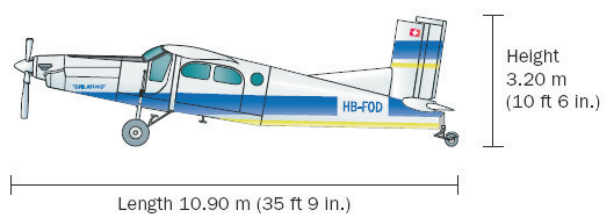

PC 6 Pilatus

Max. Abfluggew 2.760 kg

Zugang Cockpit und Passagierraum

Konfigurationen

644 Liter Kerosin