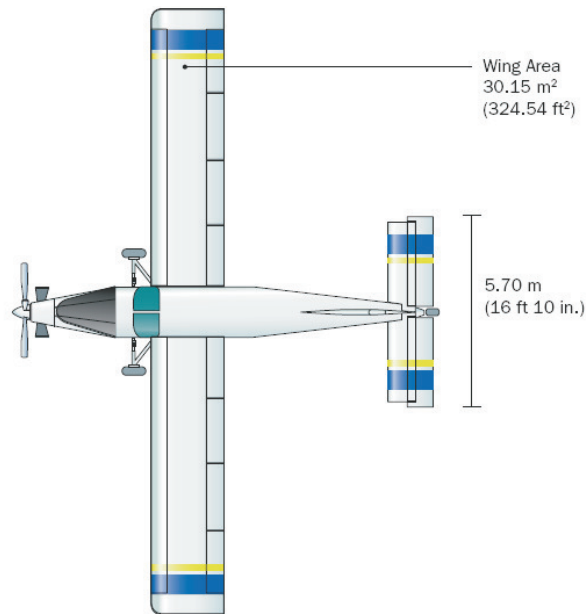

PC 6 Pilatus

Max. Abfluggew 2.760 kg

Zugang Cockpit und Passagierraum

Konfigurationen

644 Liter Kerosin