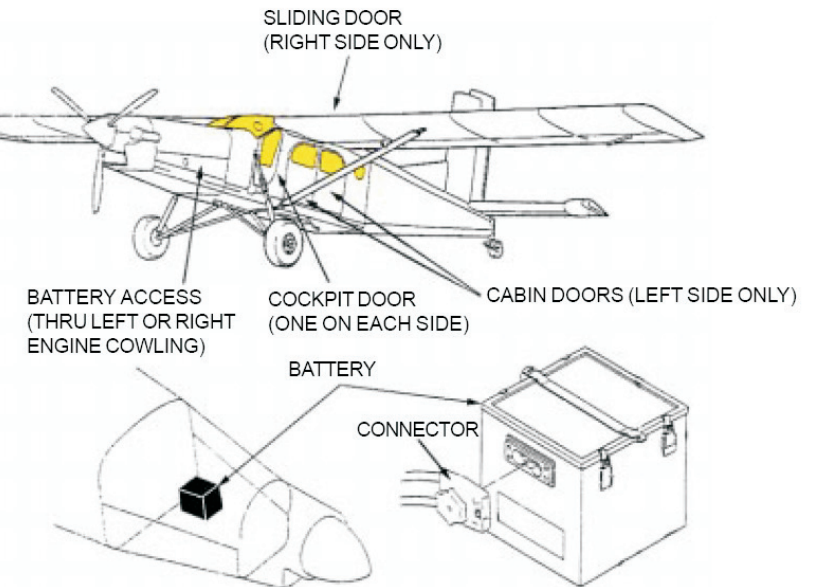

PC 6 Pilatus

Max. Abfluggew 2.760 kg

Zugang Cockpit und Passagierraum

Konfigurationen

644 Liter Kerosin