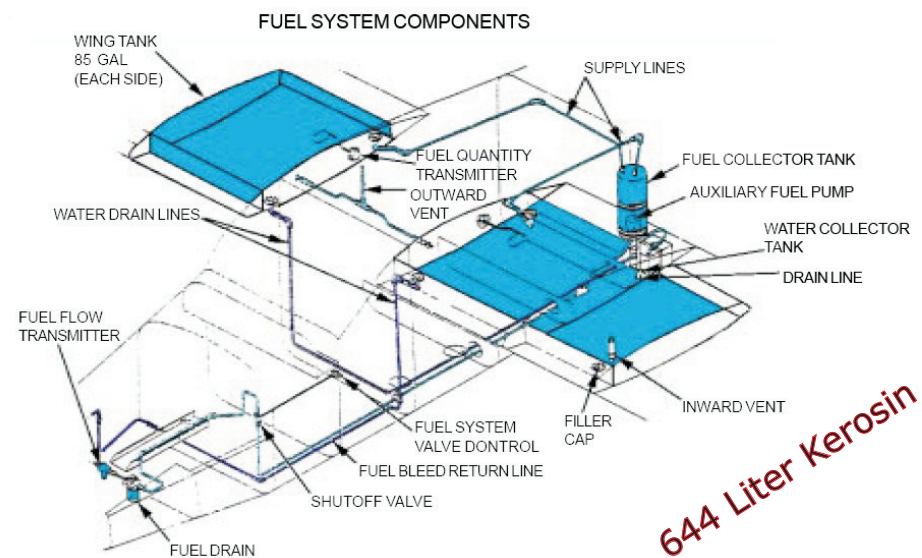

PC 6 Pilatus

Max. Abfluggew 2.760 kg

Zugang Cockpit und Passagierraum

Konfigurationen

644 Liter Kerosin