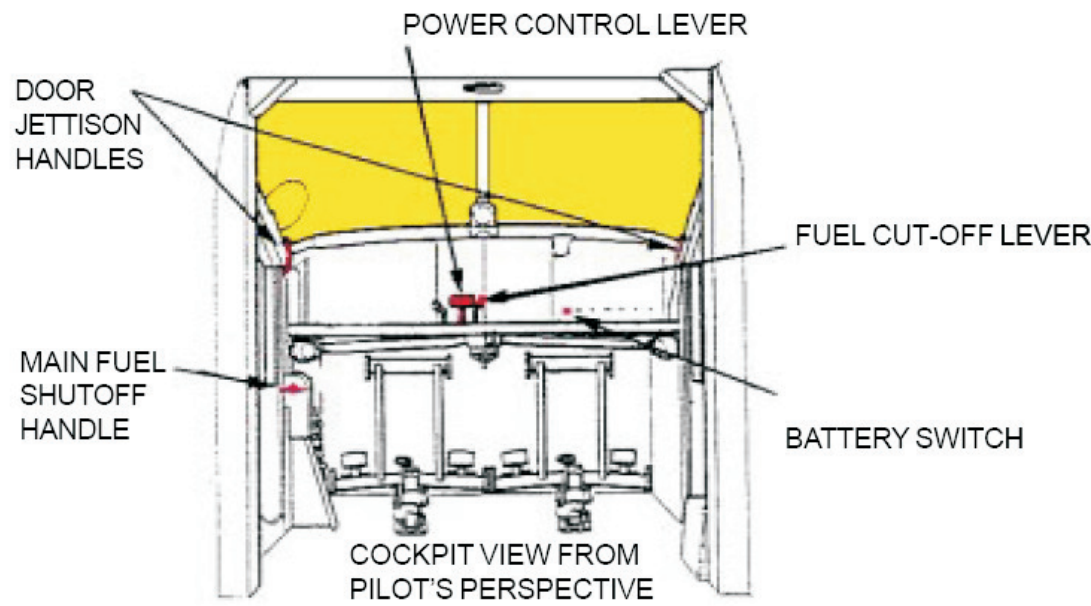

PC 6 Pilatus

Max. Abfluggew 2.760 kg

Zugang Cockpit und Passagierraum

Konfigurationen

644 Liter Kerosin