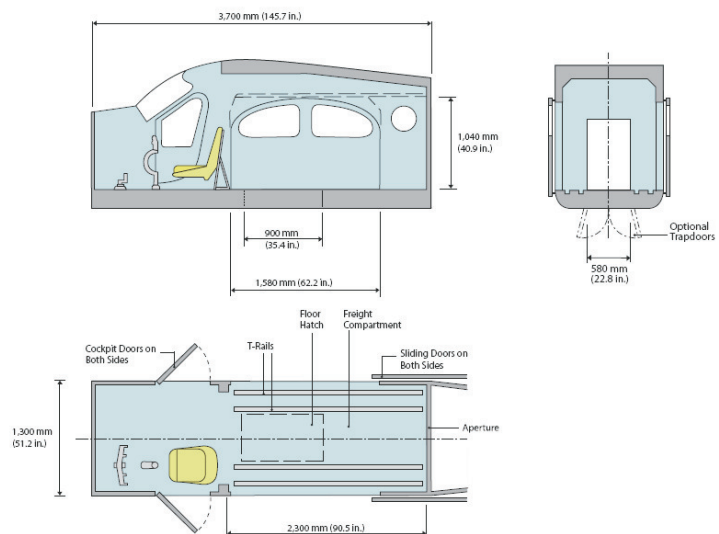

PC 6 Pilatus

Max. Abfluggew 2.760 kg

Zugang Cockpit und Passagierraum

Konfigurationen

644 Liter Kerosin