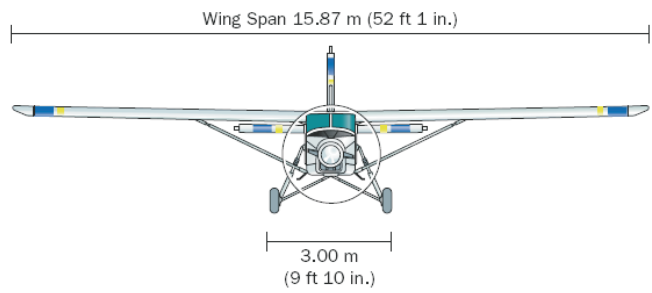

PC 6 Pilatus

Max. Abfluggew 2.760 kg

Zugang Cockpit und Passagierraum

Konfigurationen

644 Liter Kerosin