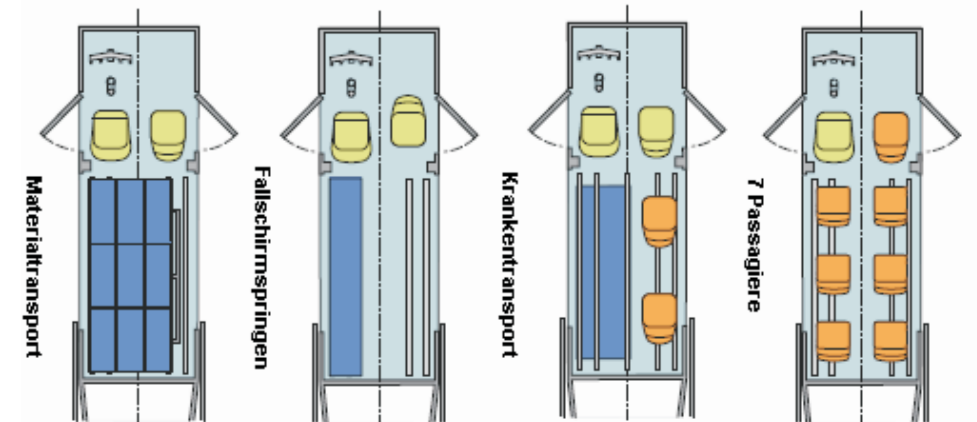

PC 6 Pilatus

Max. Abfluggew 2.760 kg

Zugang Cockpit und Passagierraum

Konfigurationen

644 Liter Kerosin