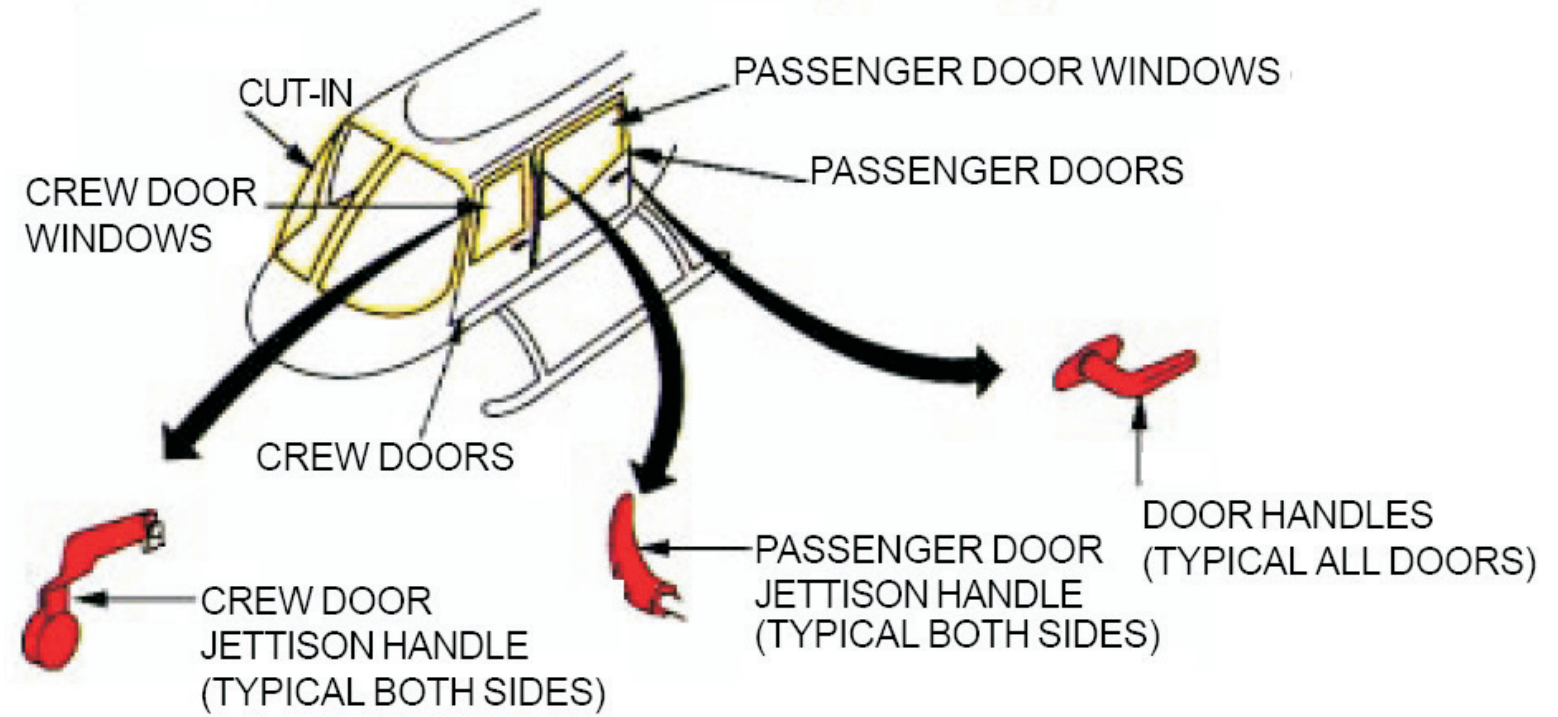

OH58 KIOWA

Länge: 9,80 m / Höhe: 2,92 m / Rotor: 10,77 m

Abflugmasse: 1.450 kg

Besatzung: 2 / Passagiere: 3

Zugang Cockpit und Passagierraum

Abstellen:

Hauptrotor

MG

Abgase

Heckrotor