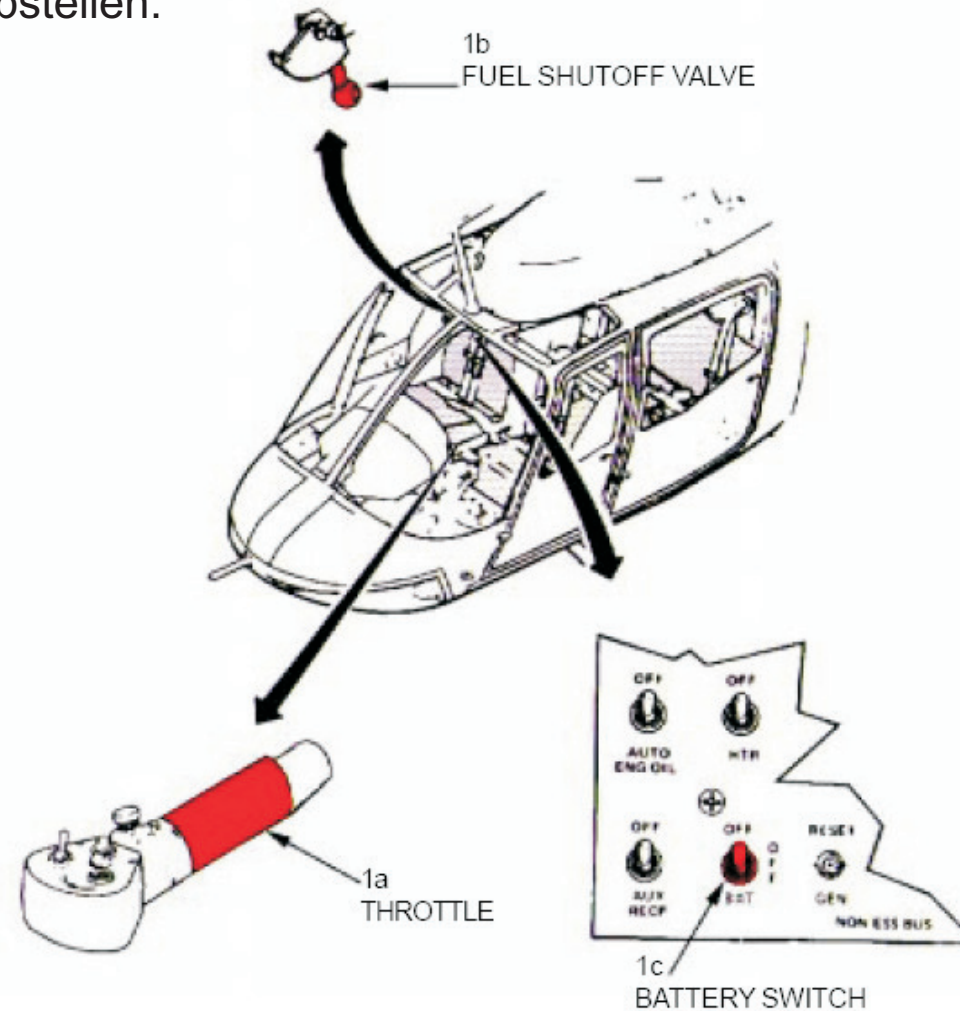

OH58 KIOWA

Länge: 9,80 m / Höhe: 2,92 m / Rotor: 10,77 m

Abflugmasse: 1.450 kg

Besatzung: 2 / Passagiere: 3

Zugang Cockpit und Passagierraum

Abstellen:

Hauptrotor

MG

Abgase

Heckrotor