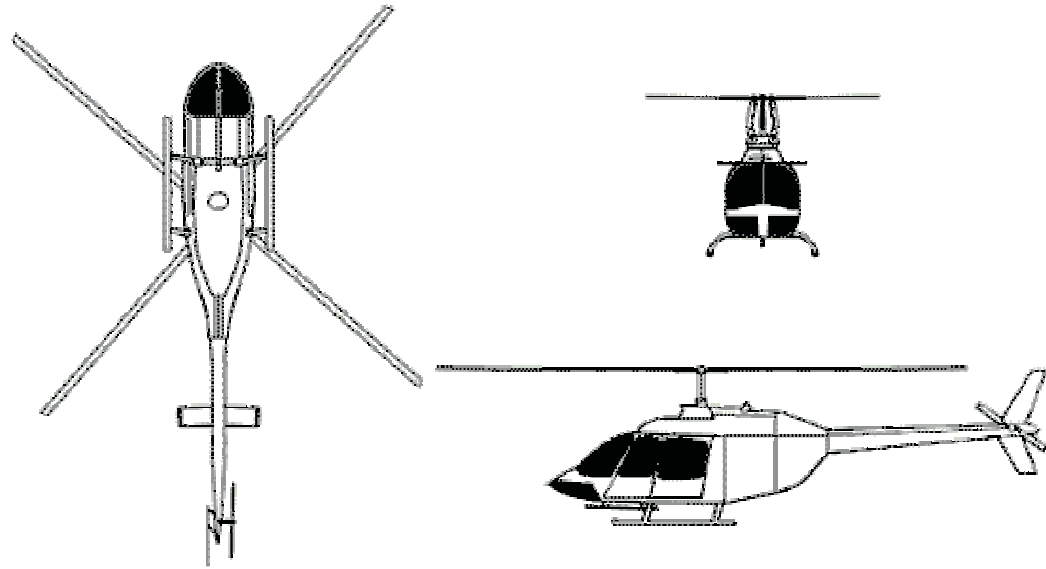

OH58 KIOWA

Länge: 9,80 m / Höhe: 2,92 m / Rotor: 10,77 m

Abflugmasse: 1.450 kg

Besatzung: 2 / Passagiere: 3

Zugang Cockpit und Passagierraum

Abstellen:

Hauptrotor

MG

Abgase

Heckrotor