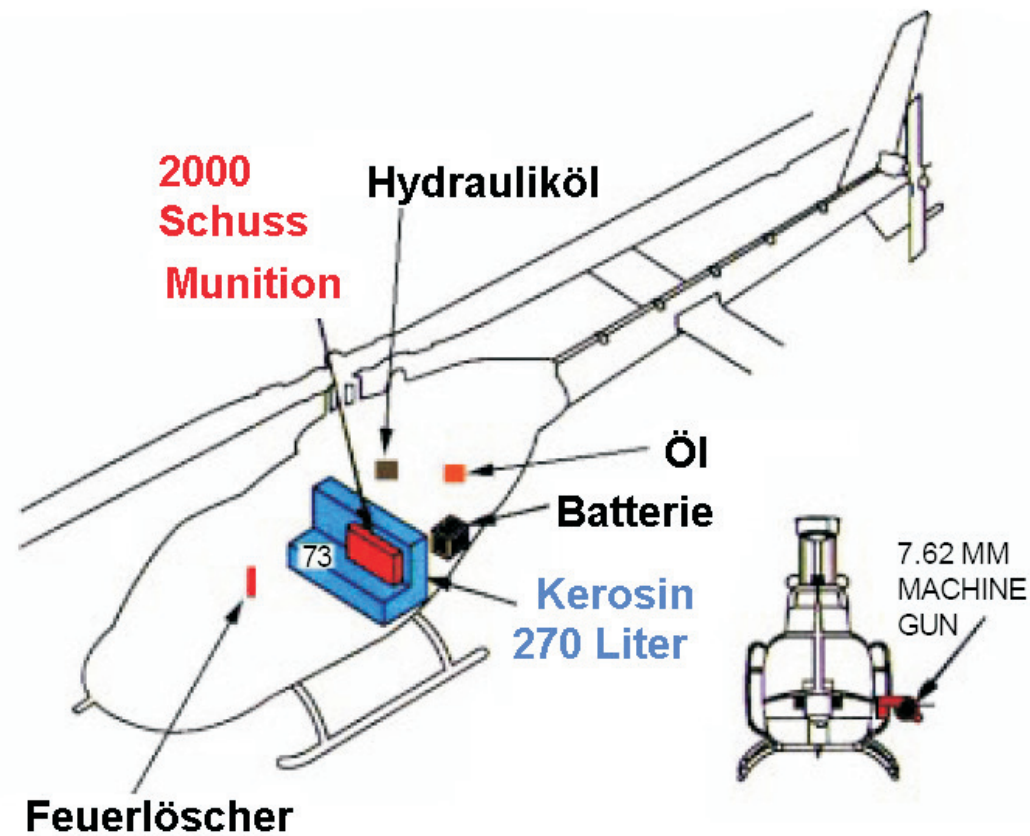

OH58 KIOWA

Länge: 9,80 m / Höhe: 2,92 m / Rotor: 10,77 m

Abflugmasse: 1.450 kg

Besatzung: 2 / Passagiere: 3

Zugang Cockpit und Passagierraum

Abstellen:

Hauptrotor

MG

Abgase

Heckrotor