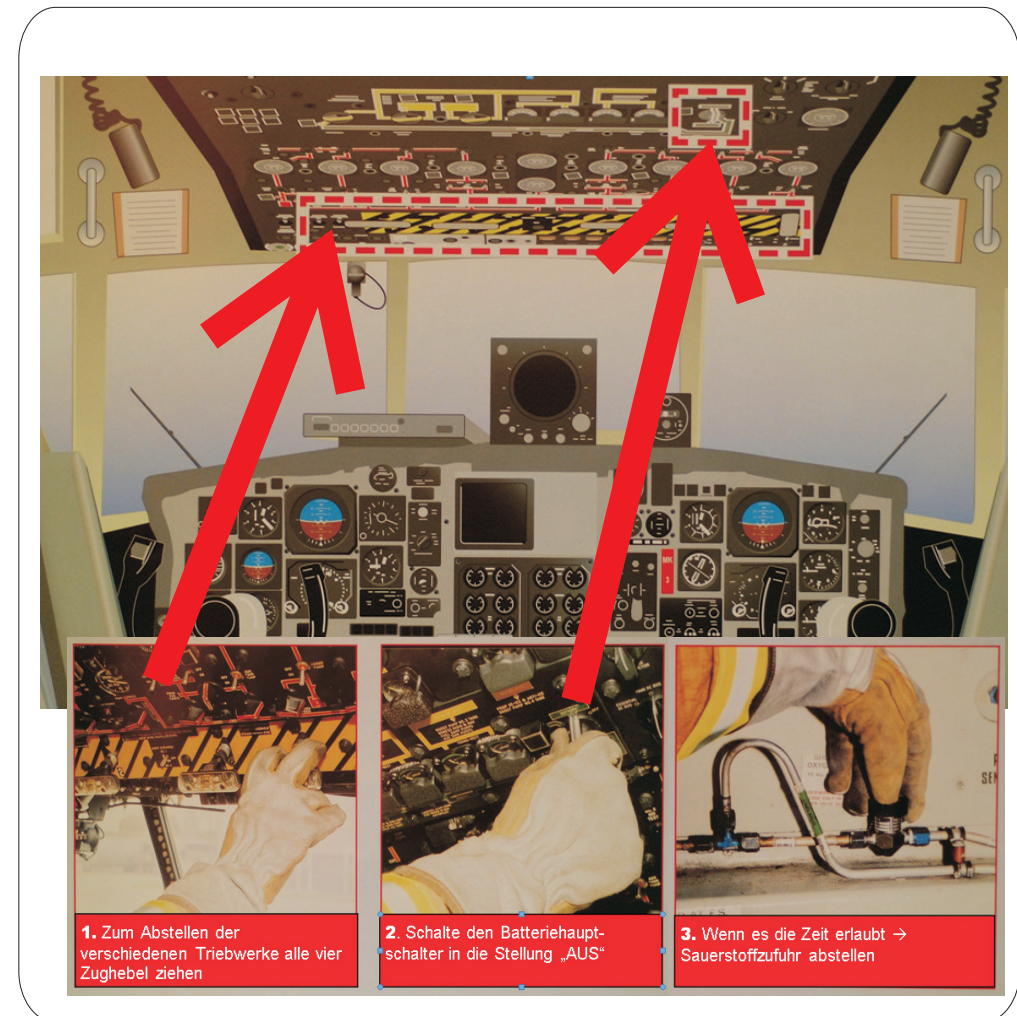

# C130K Hercules

Eigengewicht 34.927 kg / Zuladung 19.685 kg

92 Passagiere  
 64 Fallschirmspringer  
 74 Santragen