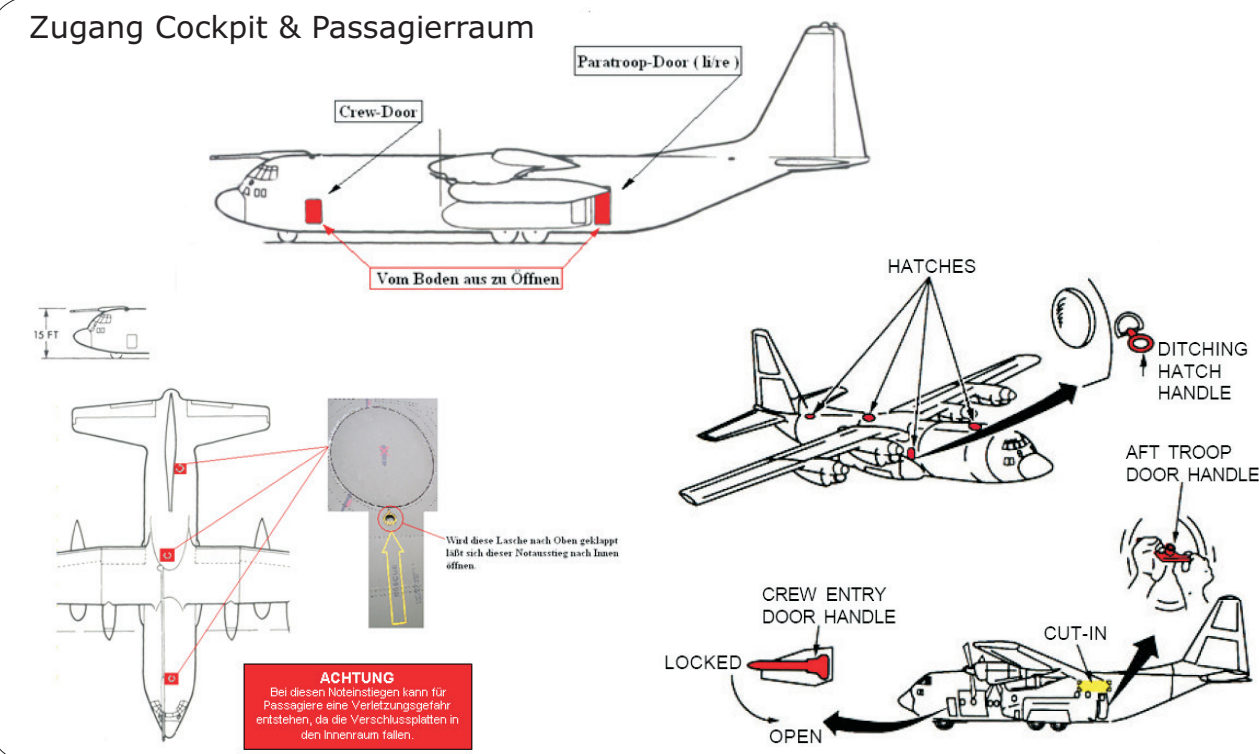

# C130K Hercules

Eigengewicht 34.927 kg / Zuladung 19.685 kg

92 Passagiere  
 64 Fallschirmspringer  
 74 Santragen