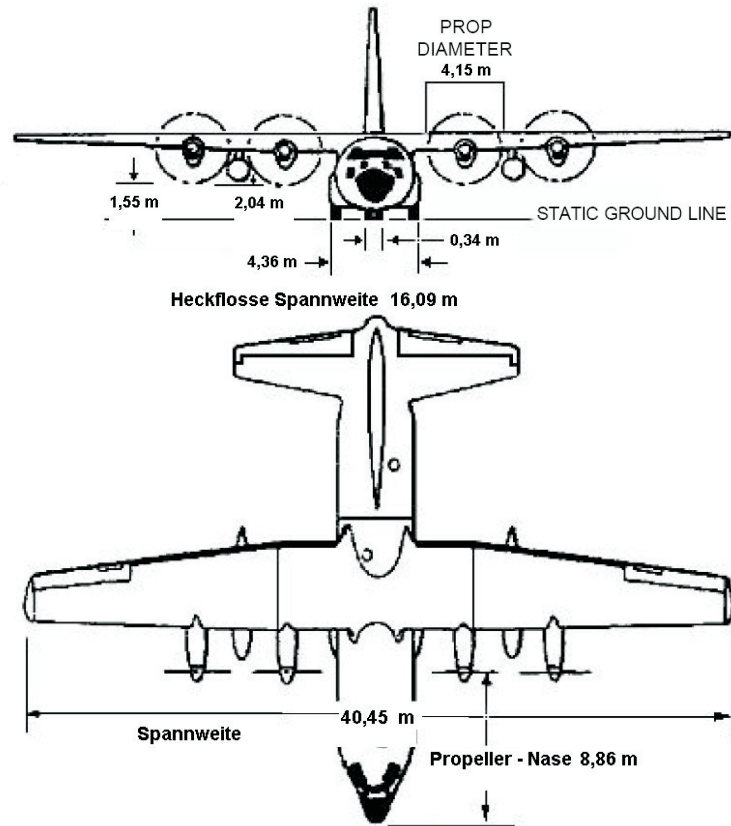

# C130K Hercules

Eigengewicht 34.927 kg / Zuladung 19.685 kg

92 Passagiere  
 64 Fallschirmspringer  
 74 Santragen