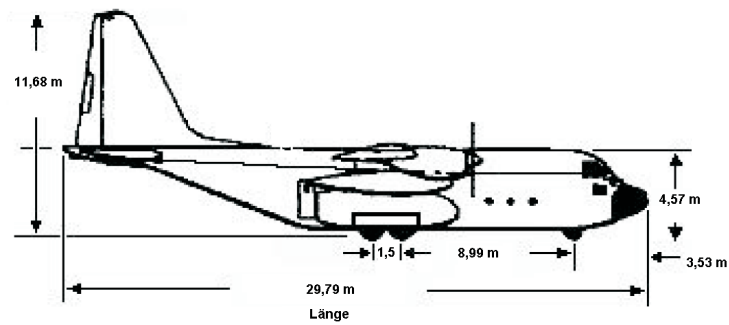

# C130K Hercules

Eigengewicht 34.927 kg / Zuladung 19.685 kg

92 Passagiere  
 64 Fallschirmspringer  
 74 Santragen