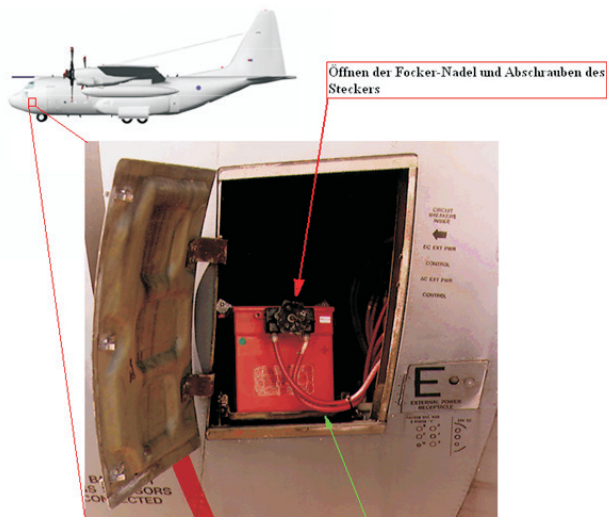

# C130K Hercules

Eigengewicht 34.927 kg / Zuladung 19.685 kg

92 Passagiere  
 64 Fallschirmspringer  
 74 Santragen