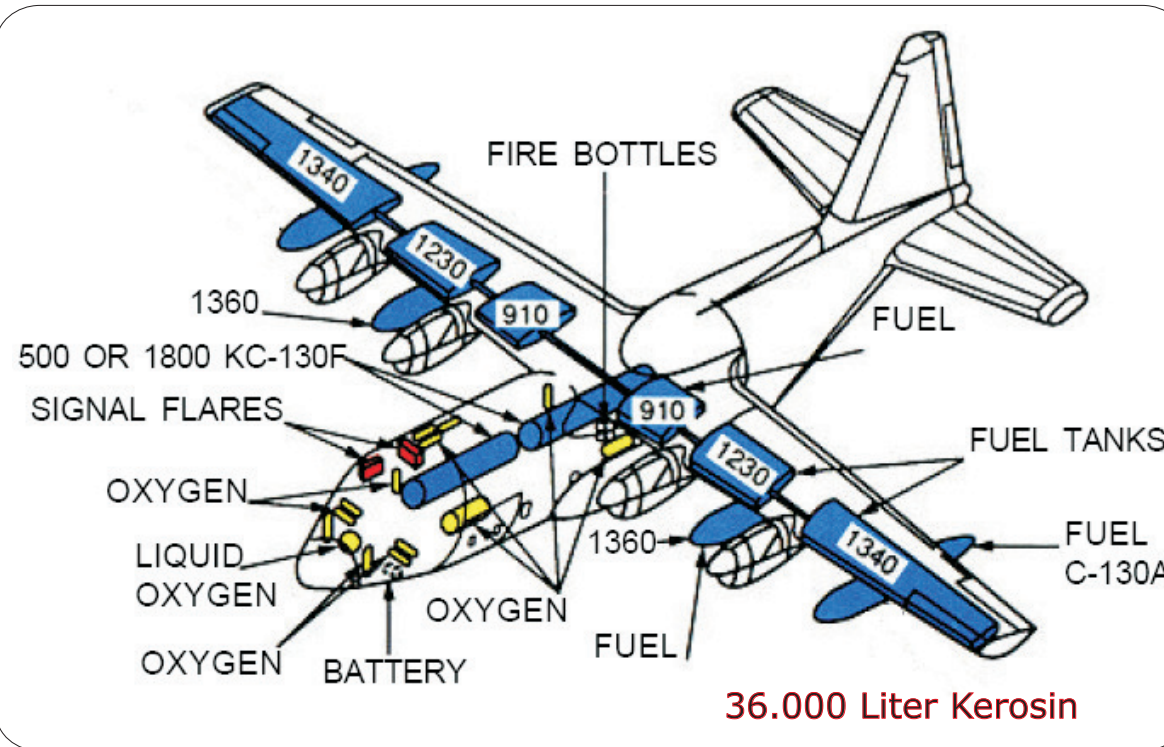

# C130K Hercules

Eigengewicht 34.927 kg / Zuladung 19.685 kg

92 Passagiere  
 64 Fallschirmspringer  
 74 Santragen