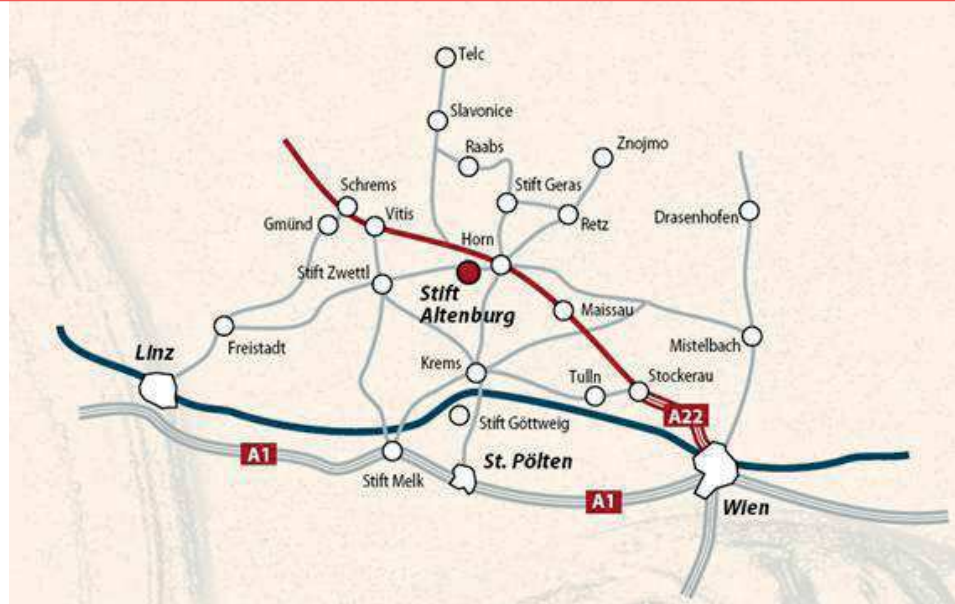

Kontakt:
Feuerwehr Altenburg
florianimarsch@ff-altenburg.at
www.ff-altenburg.at